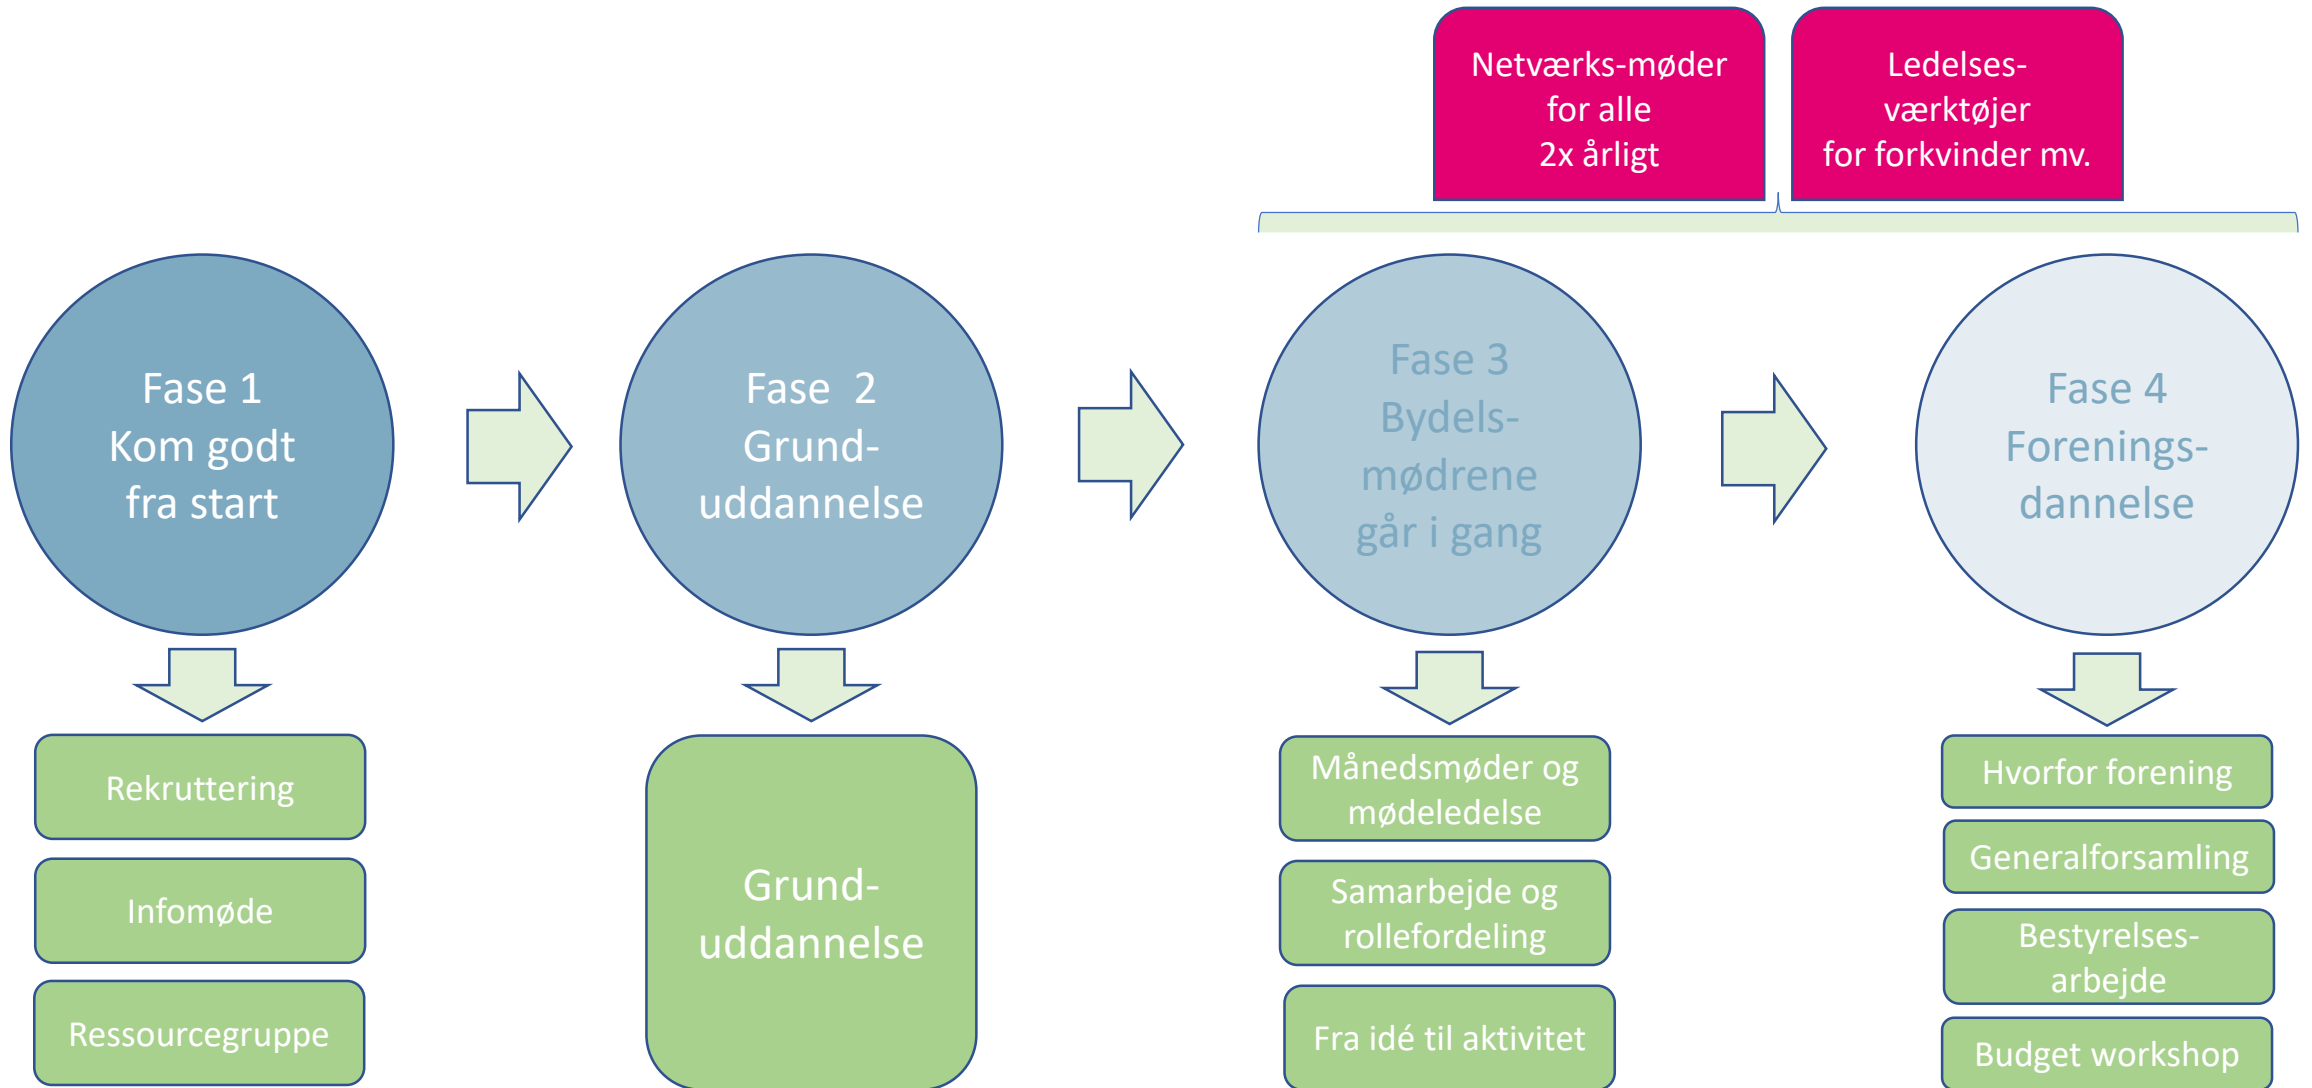

# Support fra Landsorganisationen

Netværks-møder  
for alle  
2x årligt

Ledelses-  
værktøjer  
for forkvinder mv.

Obligatorisk

Tilvalg og over-  
bygning

Muligt tilbud